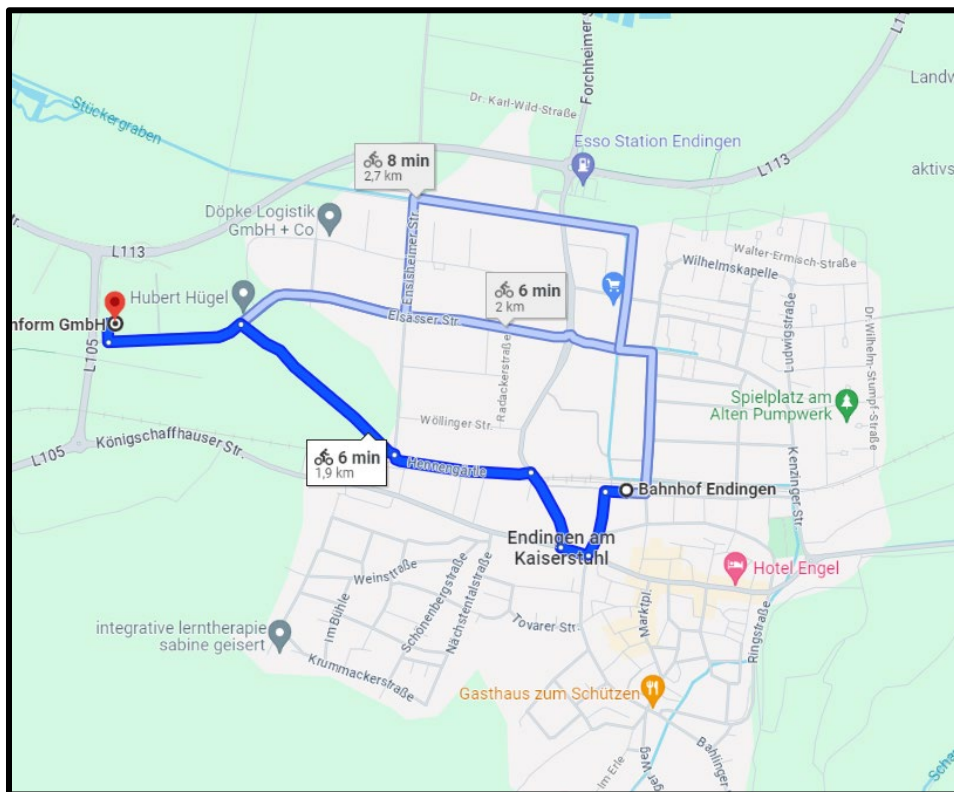

So finden Sie unseren Standort in Endingen am Kaiserstuhl

Via Bahn und Fahrrad

- Fahren Sie mit der S-Bahn zum Bahnhof in Endingen „**Endingen am Kaiserstuhl**“
- Von hier aus sind es circa 6 Minuten Fahrt zu unserem Standort
- Selbstverständlich können Sie Ihr Fahrrad sicher an unserem Fahrradstellplatz sicher abstellen

Braunform GmbH
Kunststoff- und Pharmatechnik
Elsässer Straße 42
79346 Endingen